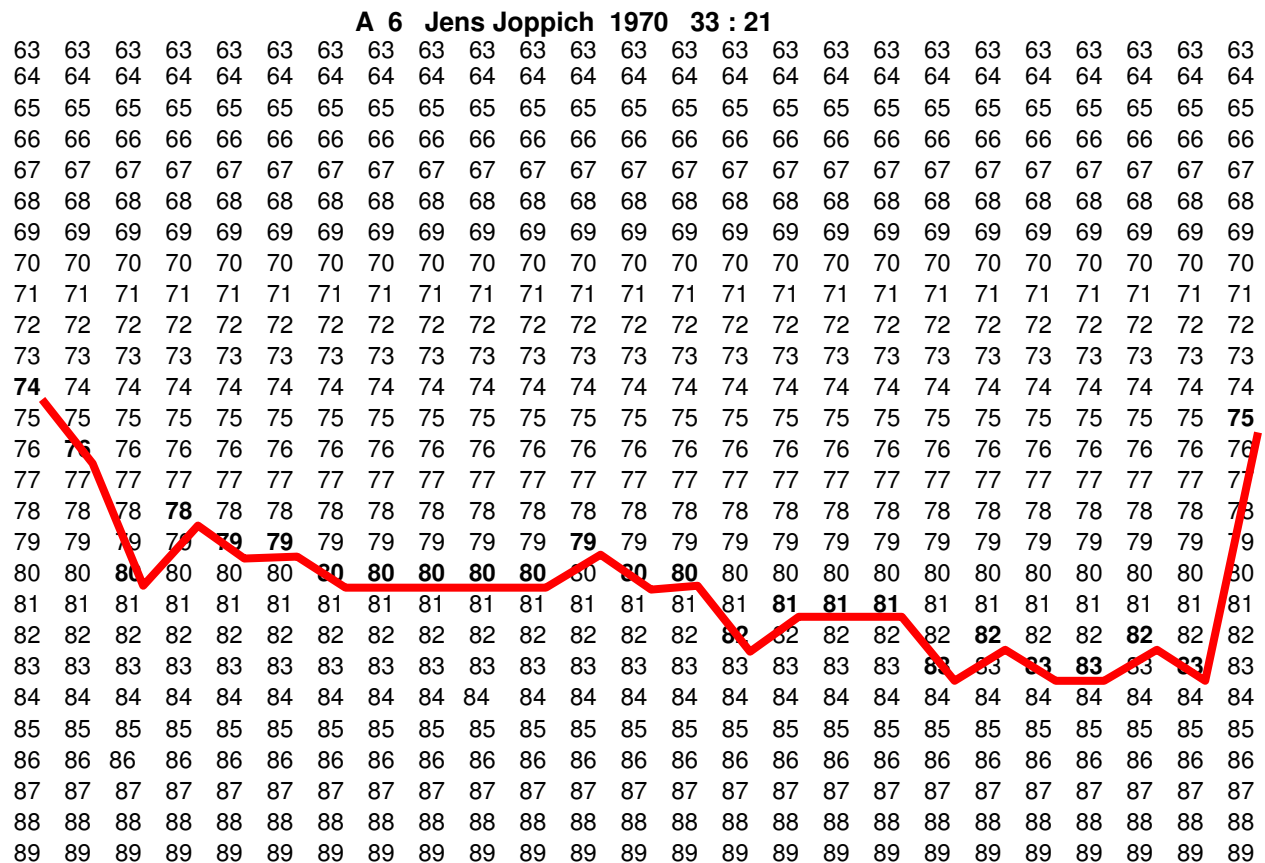

100 km Berlin - Staffel Runden Grafik in Sekunden

Statistik : Horst Schuller