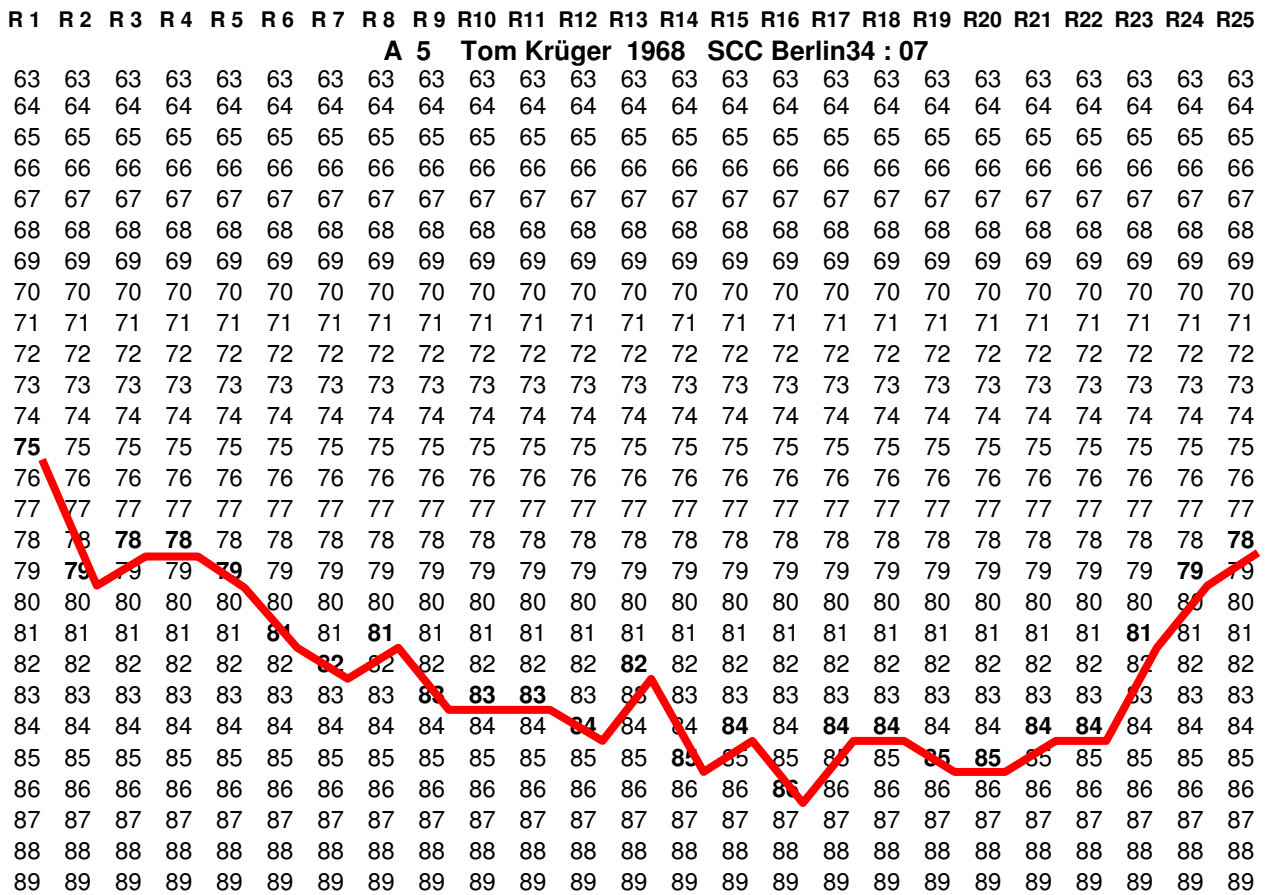

100 km Berlin - Staffel Runden Grafik in Sekunden

Statistik : Horst Schuller